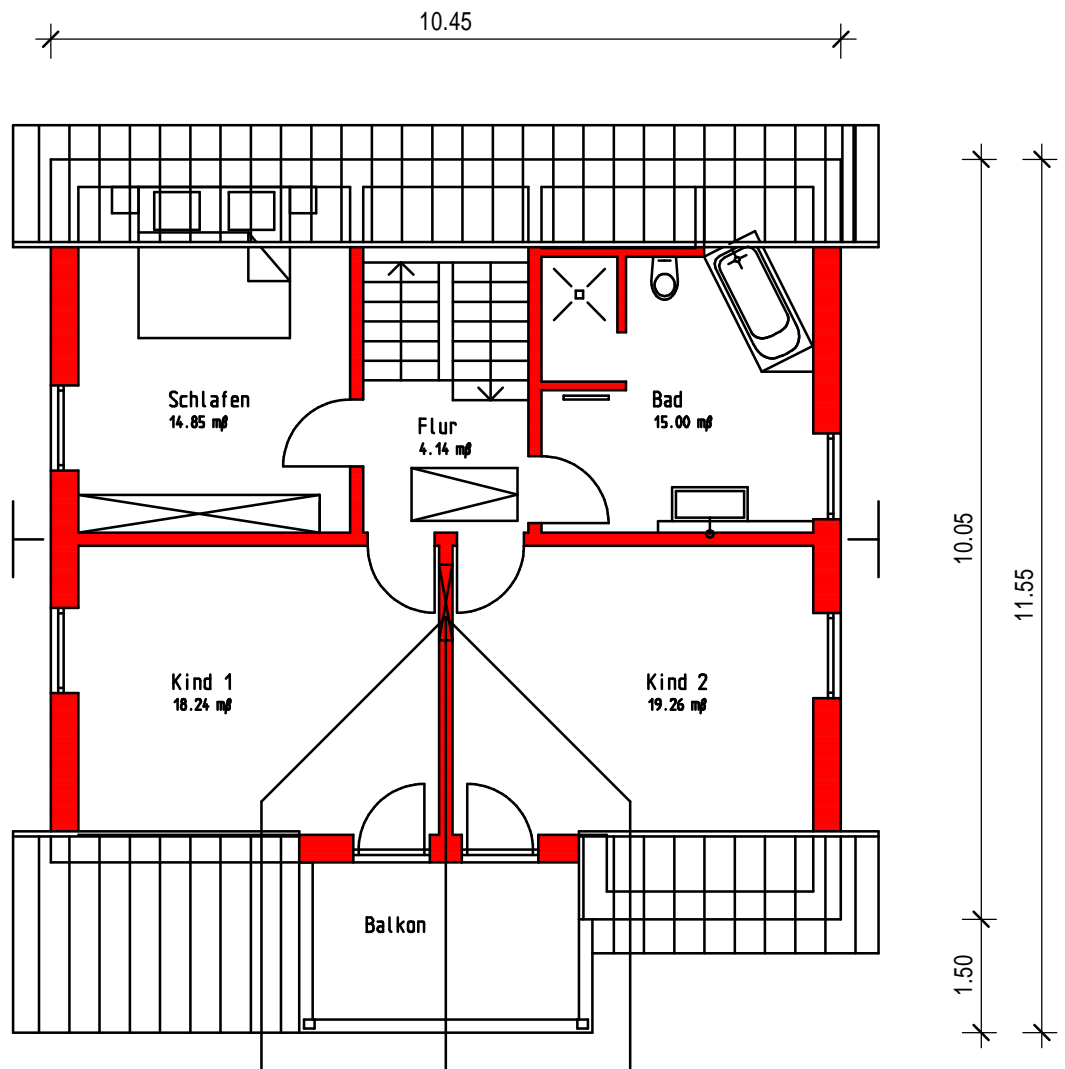

Dachgeschoss M 1:100

Wohnfläche im DG= 71.49 m²