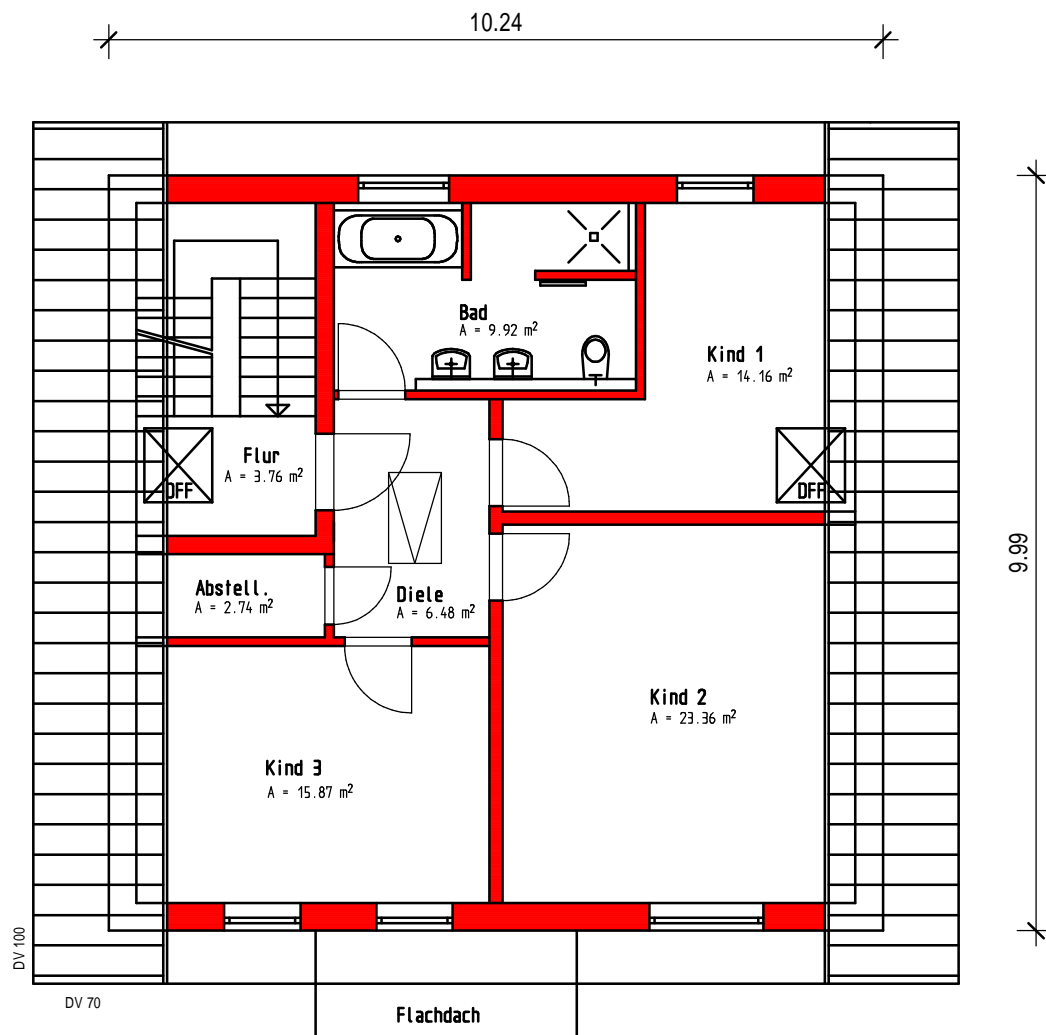

## Dachgeschoss M 1:100

Wohnfläche im DG= 76.29 m<sup>2</sup>