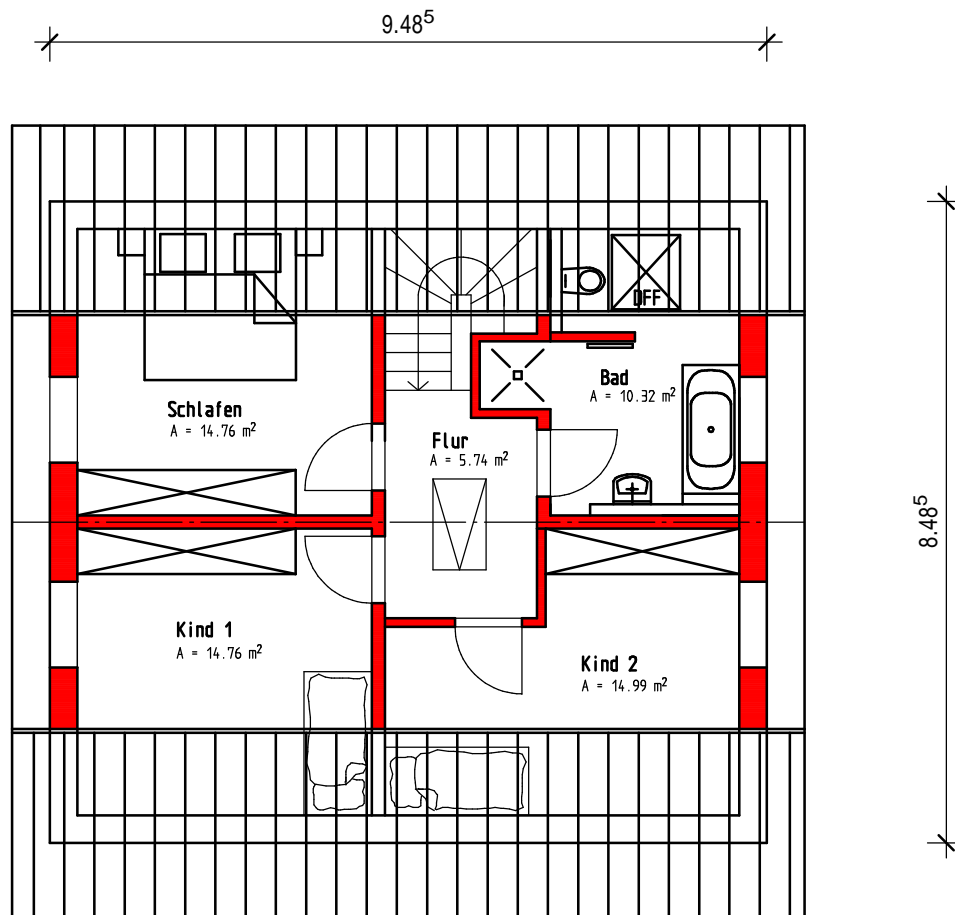

## Dachgeschoss M 1:100

Wohnfläche im DG= 60.57 m<sup>2</sup>