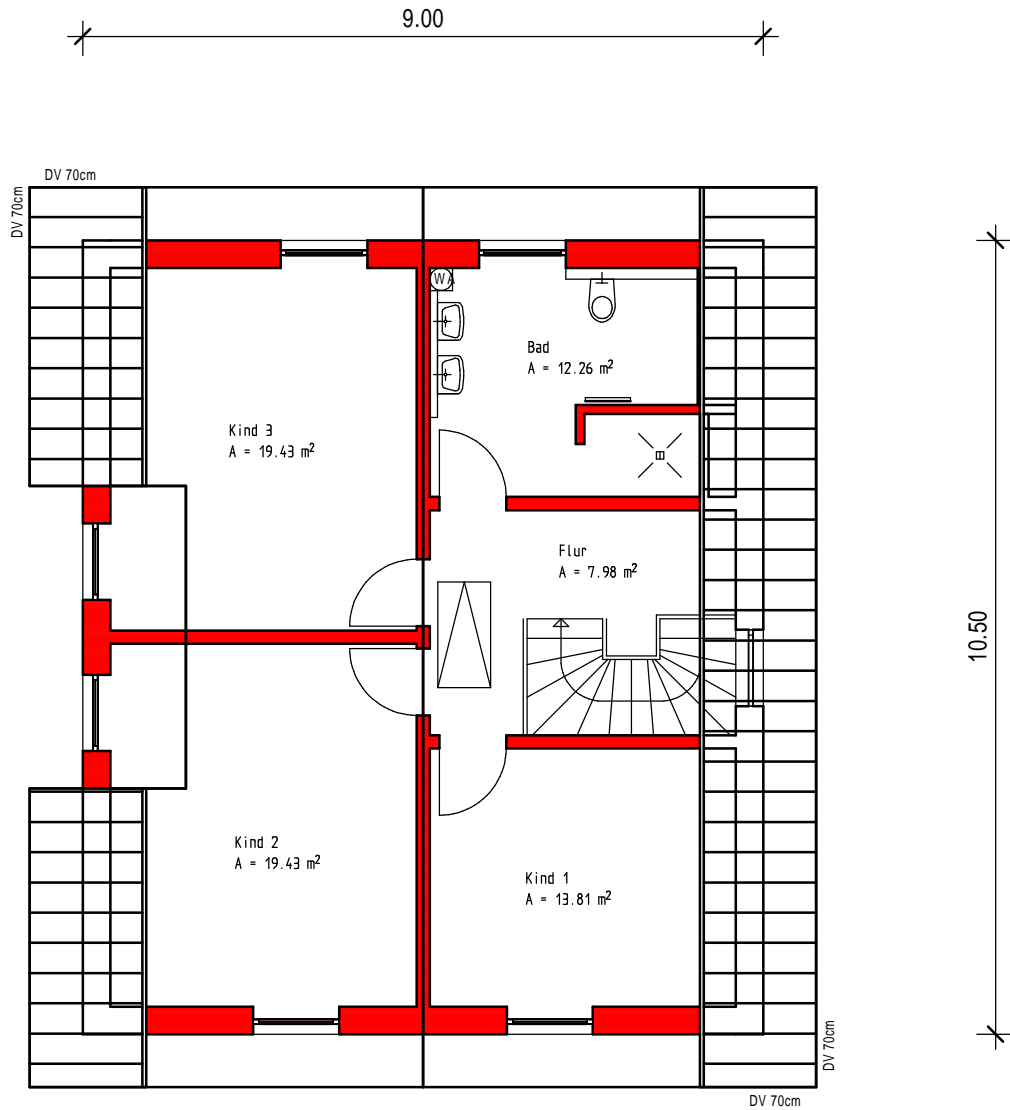

Dachgeschoss M 1:100

Wohnfläche im DG= 72,91 m²