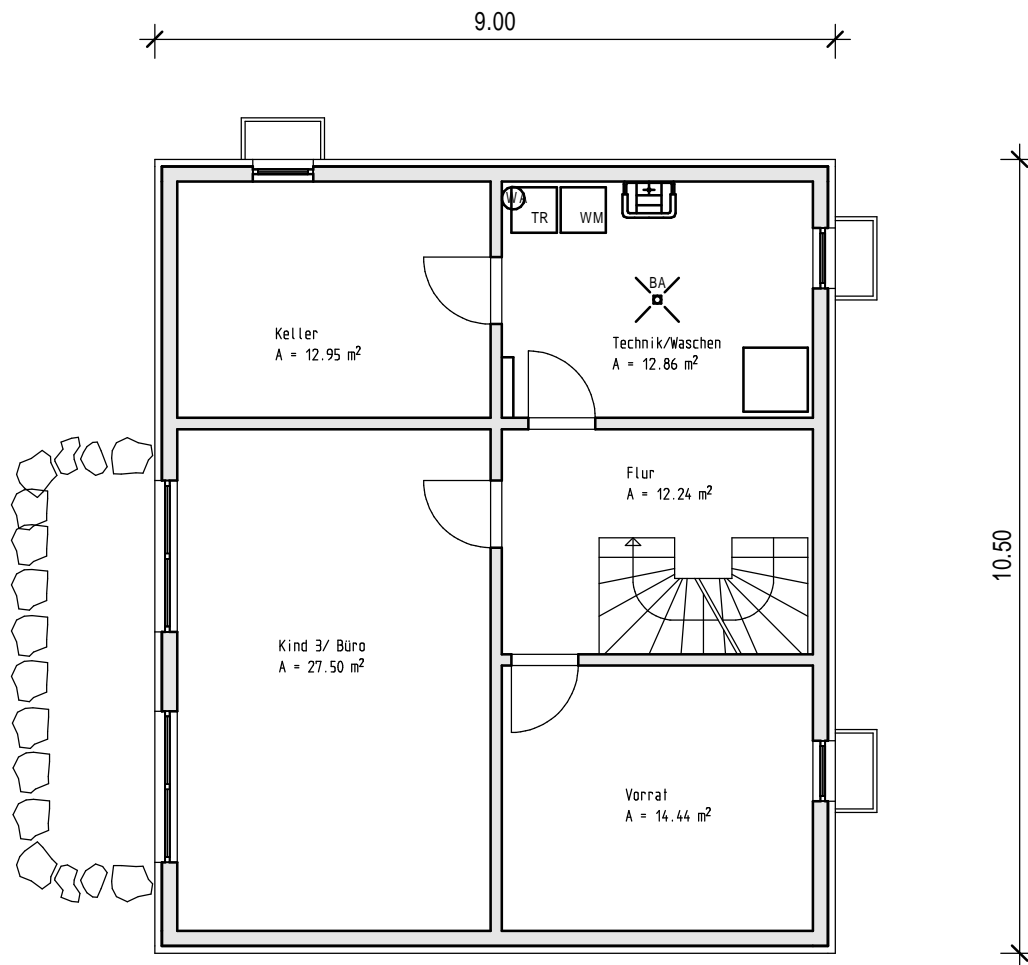

Untergeschoss M 1:100

Nutzfläche im UG= 79.99 m²