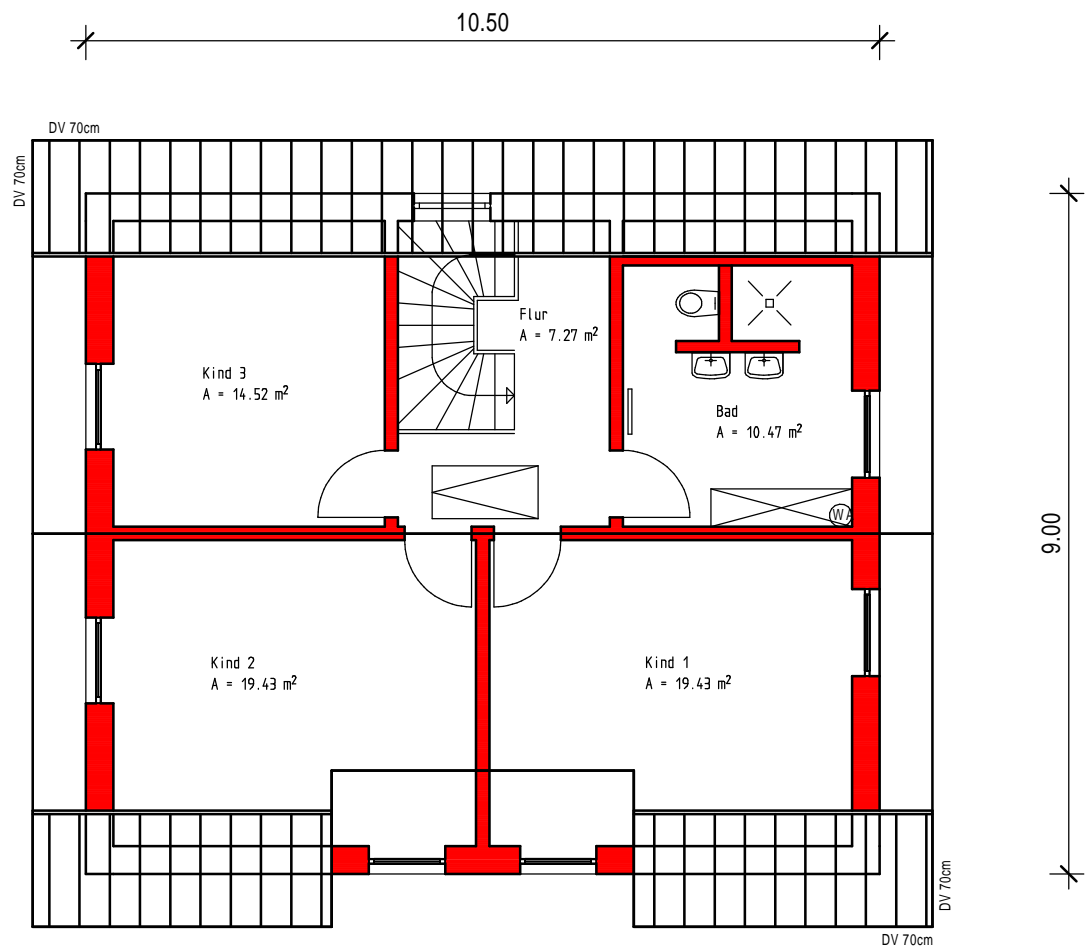

Dachgeschoss M 1:100

Wohnfläche im DG= 71,12 m²