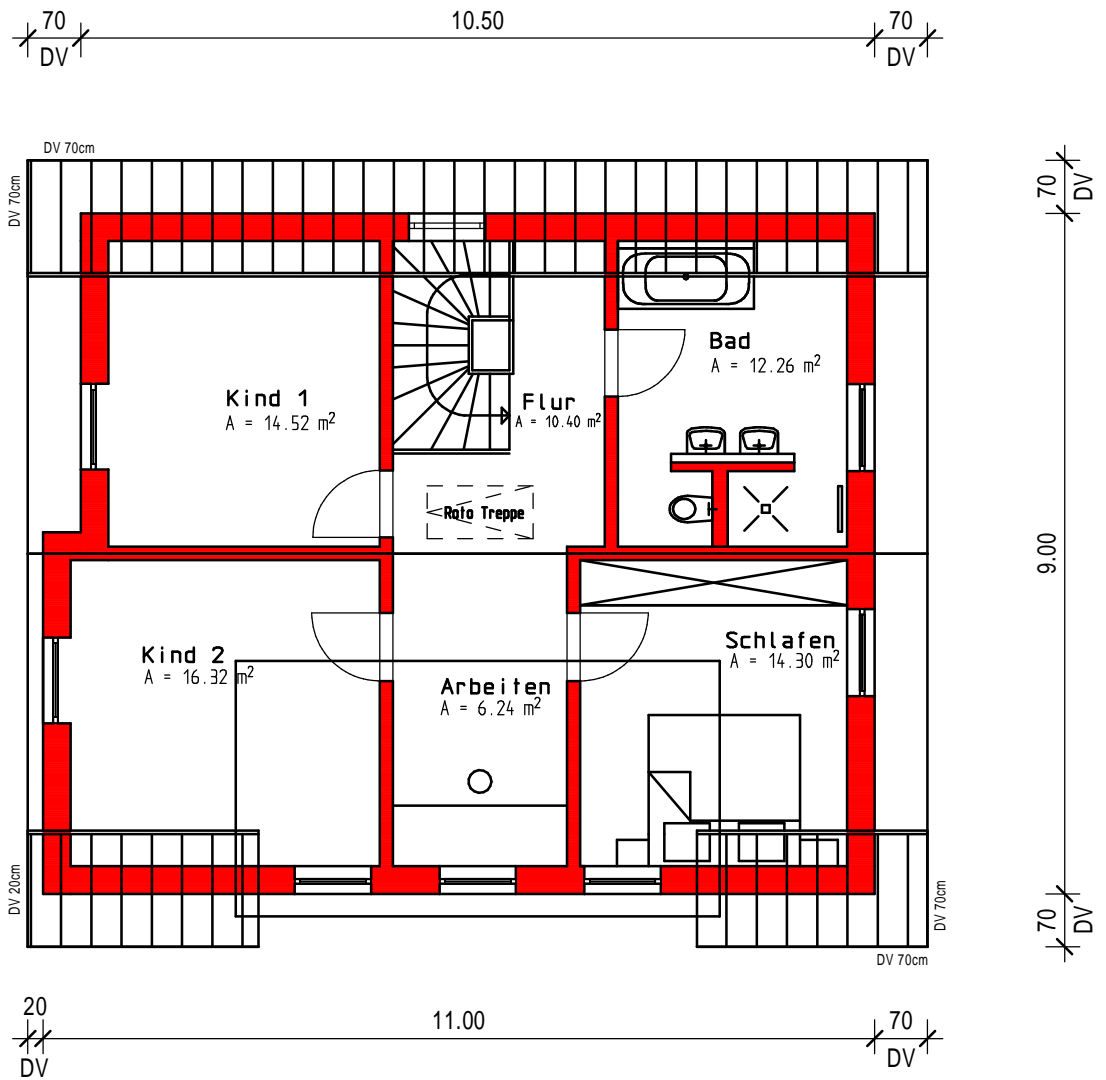

# Dachgeschoss M 1:100

Wohnfläche im DG= 74.04 m<sup>2</sup>