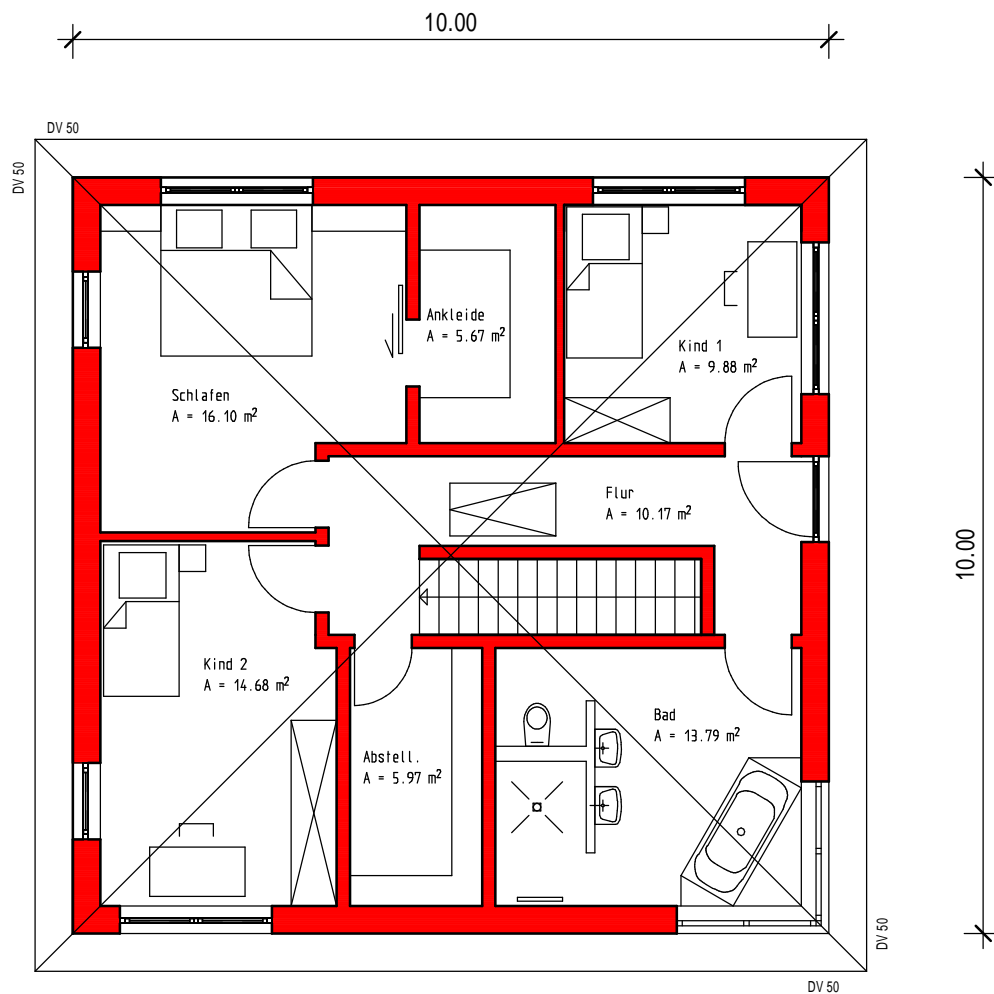

## Dachgeschoss M 1:100

Wohnfläche im DG= 76,26 m<sup>2</sup>